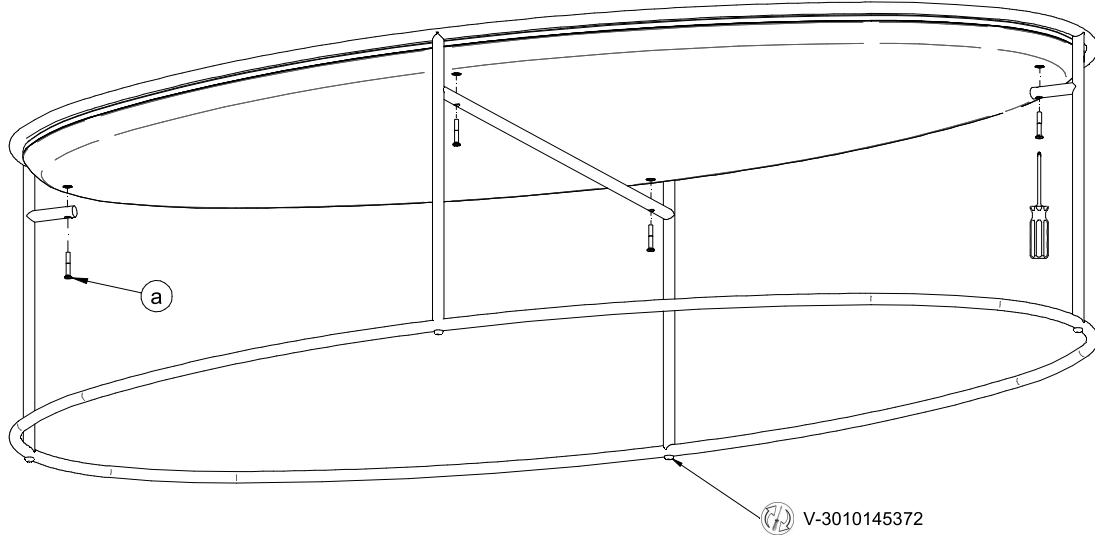

- I Verificare la planarità del tavolino regolando le viti di fissaggio del piano
- GB Please verify the planarity of the coffee table adjusting the top's fastening
- D Richten Sie die Ebenheit der Tischplatte, indem Sie deren Befestigungsschrauben regeln
- F Vérifier que la table basse soit de niveau avec les vis de fixation du plateau
- E Comprobar la planitud de la mesita mediante el ajuste de la tapa de los tornillos de fijación

COMUNICAZIONI AL CLIENTE

LA PRESENTE SCHEDA PRODOTTO DEVE ESSERE CONSEGNATA AL CLIENTE UNITAMENTE ALLA MERCE ACQUISTATATA

Tavolino (Base): 'Atollo'
Modello: CS/5098
Materiali
Struttura in metallo verniciato
Oppure
Struttura in metallo ottonato lucido
Istruzioni d'uso

Per il montaggio fare riferimento alle relative istruzioni

Al fine di garantire la stabilità e la durata nel tempo dell'articolo, si consiglia di verificare periodicamente il corretto serraggio delle viterie

Carico massimo applicabile uniformemente distribuito sul piano:
15 kg

Il prodotto non è adatto ad uso esterno

Non salire sul tavolino

In caso di spostamento del tavolino sollevarlo adeguatamente

Il contatto delle superfici del prodotto con corpi caldi può danneggiare il materiale

Una volta dismessi il prodotto od i suoi componenti non vanno dispersi nell'ambiente, ma conferiti ai sistemi pubblici di smaltimento rifiuti

Consigli di manutenzione

I liquidi rovesciati devono essere assorbiti immediatamente con un panno pulito e asciutto

Non usare prodotti abrasivi

La Calligaris S.p.a. declina ogni responsabilità derivante da un uso improprio dell'oggetto sopra descritto

CUSTOMER INFORMATION

THIS PRODUCT LIST MUST BE DELIVERED TO THE CUSTOMER TOGETHER WITH THE PURCHASED MATERIAL

Small table (Base): 'Atollo'
Model: CS/5098
Materials
Structure in lacquered metal
Or
Structure in metal polished brass
User instructions

Refer to the instructions for assembly

In order to guarantee stability and life of the article, periodically check that the screws are correctly tightened

Maximum weight bearing on the top (with equally distributed weight):
15 kg

The product is not suitable for outdoor use

Do not climb on the small table

When moving the small table, make sure that it is lifted properly

Contact with hot items can damage the surface

For major maintenance or repairs, consult the retailer

Once the product or its components are no longer used, make sure that they are disposed of correctly through the public waste disposal services

Maintenance recommendations

Any spills should be wiped up immediately with a clean, dry cloth

To clean metal parts, use products that are specifically for metal

Do not use abrasive products

Calligaris S.p.a. disclaims any responsibility deriving from incorrect use of the above mentioned object

MITTEILUNG AN DIE KUNDEN

DIE VORLIEGENDE KARTE MIT DEN TECHNISCHEN DATEN DES PRODUKTS IST DEM KUNDEN ZUSAMMEN MIT DEM EINGEKkauFTEN PRODUKT ZU ÜBERGEBEN

Tischgestell: 'Atollo'
Modell: CS/5098
Materialien
Gestell aus lackiertem Metall
Oder
Gestell aus Metall Messing poliert
Gebrauchsanweisung

Zur Montage die entsprechende Gebrauchsanweisung konsultieren

Zur Gewährleistung der Stabilität und der Beständigkeit des Artikels, ist die regelmäßige Prüfung der korrekten Schraubenbefestigung ratsam

Maximale Tragfähigkeit bei verteiltem Gewicht:
15 kg

Das Produkt ist für die Außenanwendung nicht geeignet